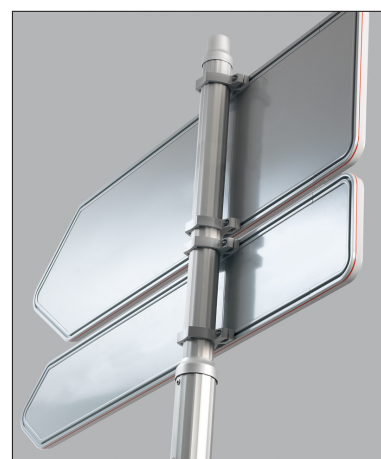

Dx3® City - Dos fermé