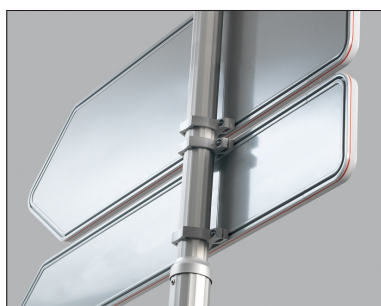

D1-86
D2-107

GAMME DX3® CITY

SIGNALISATION
DIRECTIONNELLE

Descriptif Produit

ESTHETIQUE

- Une signalisation directionnelle caissonnée au design adapté aux environnements urbains. Dx3® City s'intègre aux équipements urbains en place et met en valeur son lieu d'implantation.

ROBUSTE

- Conception innovante : assemblage d'une tôle Alu-zinc ultra robuste, d'un profil d'entourage triple bord aluminium et d'un flan arrière en aluminium.

ERGONOMIQUE

- Un système de fixation designé pour une esthétique intelligente toujours intégrée à l'environnement
- Nouvelle visserie (2 vis)1/4 tour autobloquante : mise en place et remplacement rapide et sécurisé du panneau sur son support sur le terrain

PERSONNALISABLE

- Laquage Haute résistance dans plus de 34 teintes
- Personnalisation de l'entourage par jonc de personnalisation PVC 3mm (6 couleurs ; rouge, bleu, jaune, noir, vert, blanc)

FINITION PREMIUM

- Le sur-mesure pour une signalisation directionnelle unique et distinguée.
Des effets de couleur et de texture inédits

COHERENCE

- Un design en parfaite harmonie avec l'esthétique de la gamme de panneaux de police Lx3®