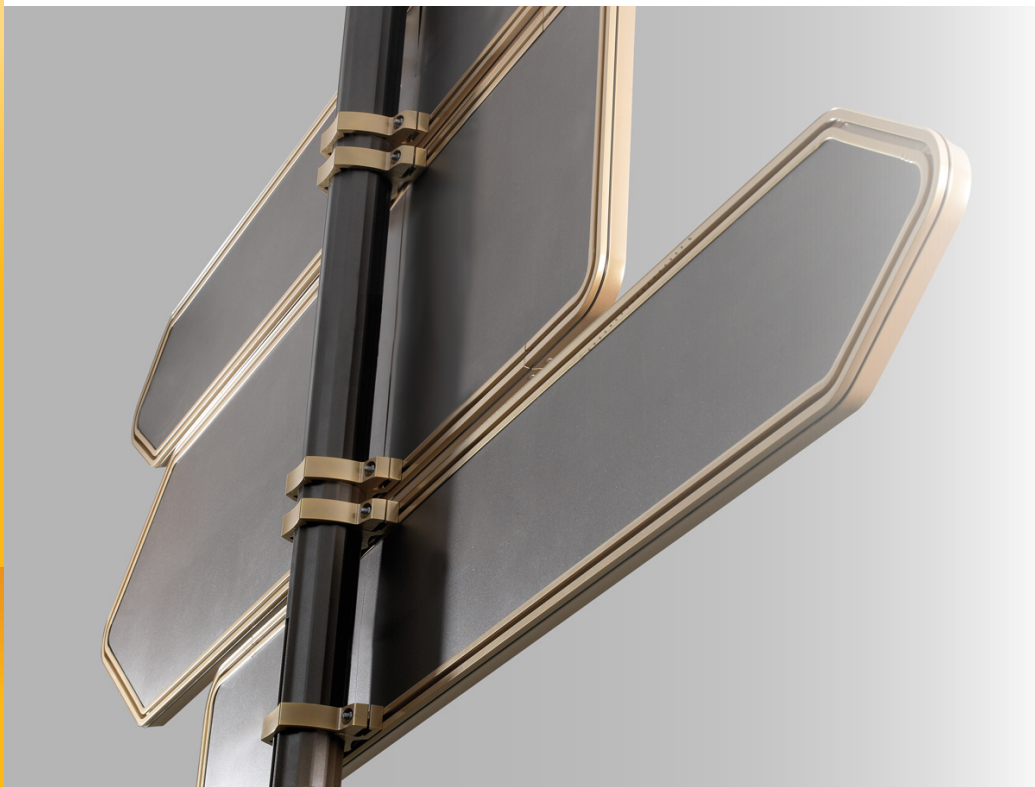

D1-86
D2-107

GAMME DX3® CITY

SIGNALISATION
DIRECTIONNELLE

Descriptif Produit

ESTHETIQUE

- Une signalisation directionnelle caissonnée au design adapté aux environnements urbains. Dx3® City s'intègre aux équipements urbains en place et met en valeur son lieu d'implantation.

ROBUSTE

- Conception innovante : assemblage d'une tôle Alu-zinc ultra robuste, d'un profil d'entourage triple bord aluminium et d'un flan arrière en aluminium.

ERGONOMIQUE

- Un système de fixation designé pour une esthétique intelligente toujours intégrée à l'environnement
- Nouvelle visserie (2 vis)1/4 tour autobloquante : mise en place et remplacement rapide et sécurisé du panneau sur son support sur le terrain

PERSONNALISABLE

- Laquage Haute résistance dans plus de 34 teintes
- Personnalisation de l'entourage par jonc de personnalisation PVC 3mm (6 couleurs ; rouge, bleu, jaune, noir, vert, blanc)

FINITION PREMIUM

- Le sur-mesure pour une signalisation directionnelle unique et distinguée.
Des effets de couleur et de texture inédits

COHERENCE

- Un design en parfaite harmonie avec l'esthétique de la gamme de panneaux de police Lx3®